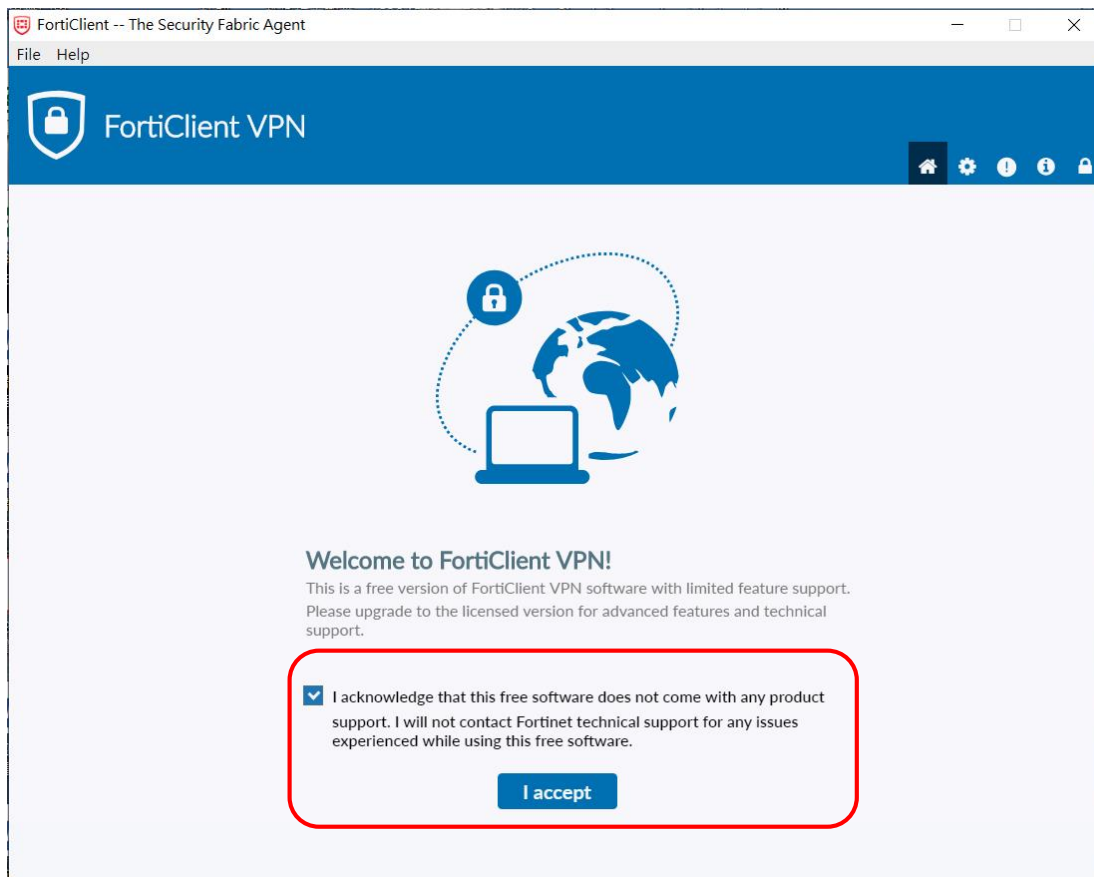

執行下載程式並安裝

安裝完成後，桌面會出現下列圖示，開啟 " FortiClient "

I accept

配置 VPN

輸入以下連線資訊, 按 " 保存 "

FortiClient -- The Security Fabric Agent

File Help

FortiClient VPN