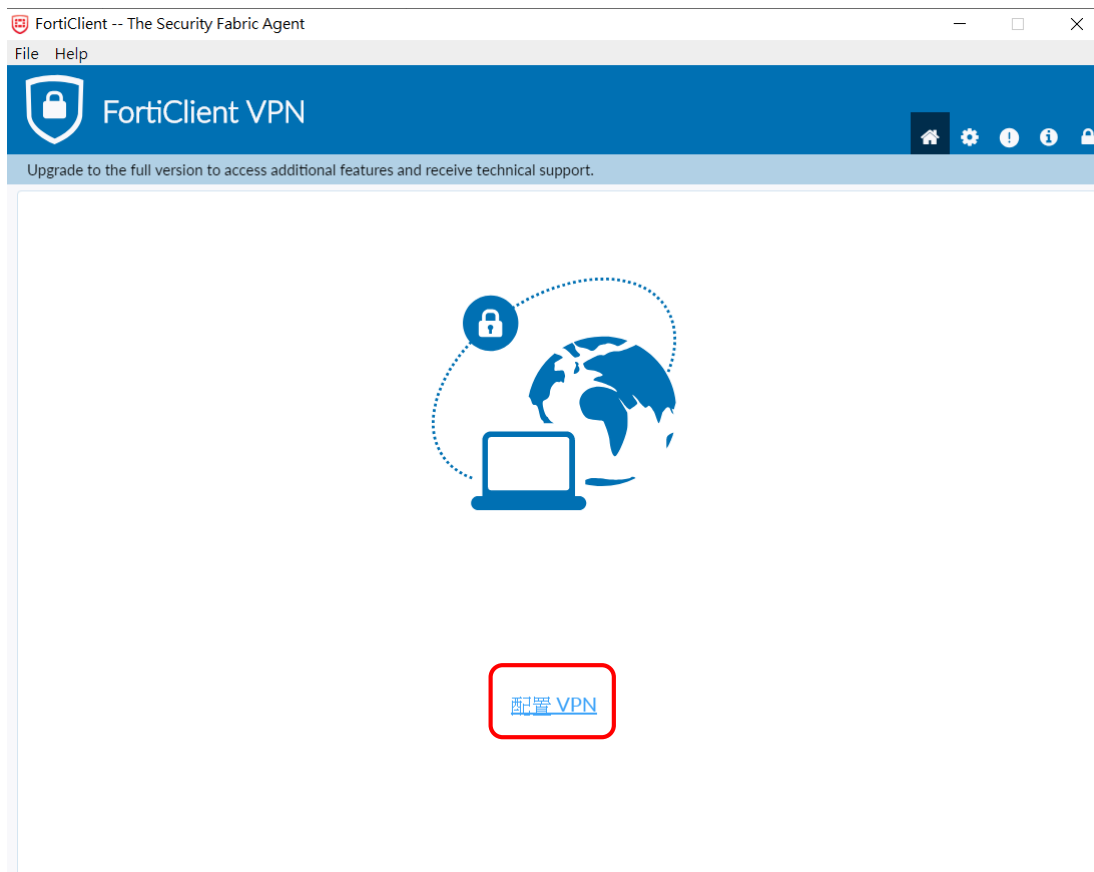

執行下載程式並安裝

安裝完成後，桌面會出現下列圖示，開啟 " FortiClient "

I accept

配置 VPN

輸入以下連線資訊, 按 " 保存 "

FortiClient -- The Security Fabric Agent

File Help

FortiClient VPN