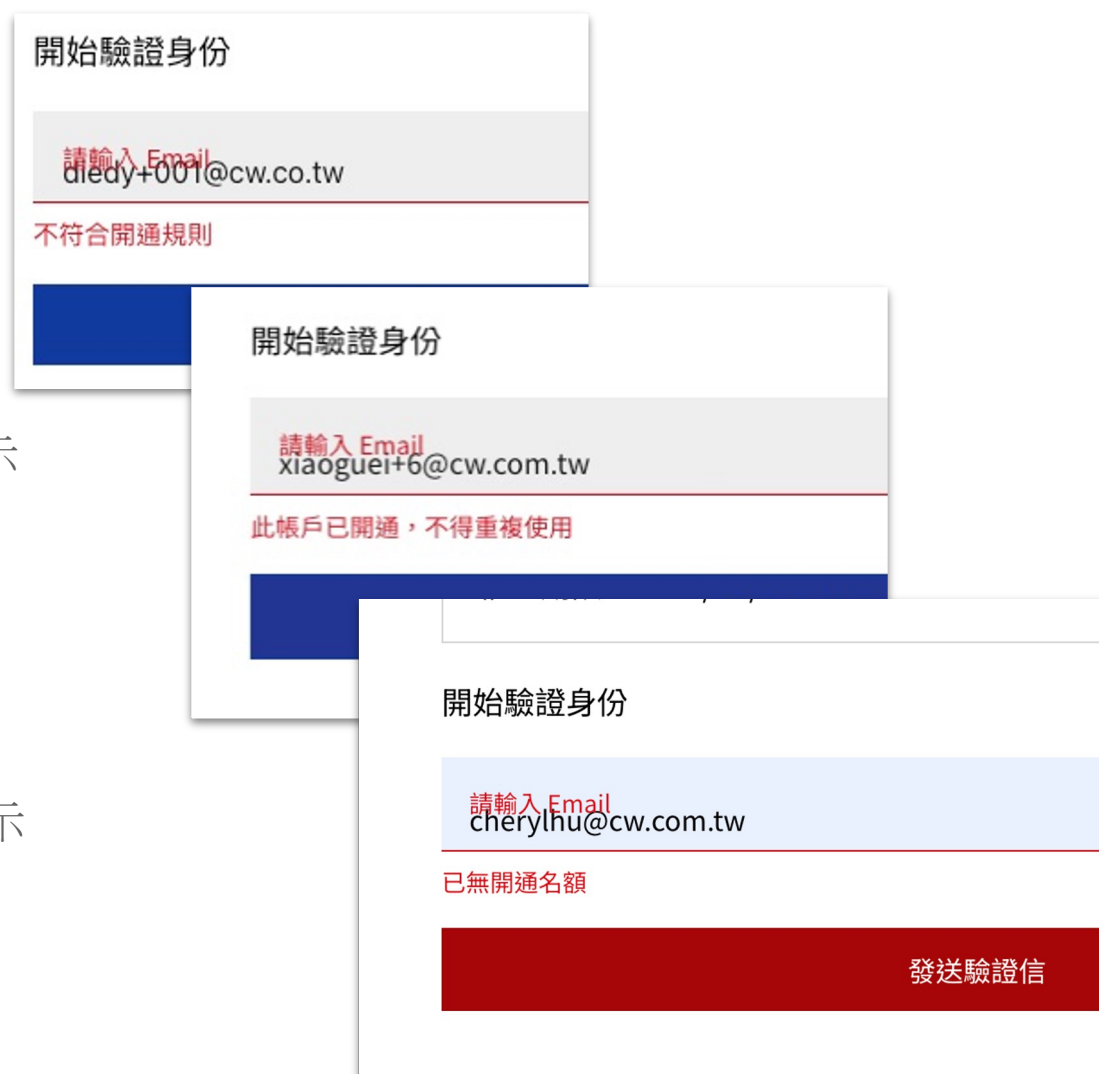

Email 驗證 - 錯誤狀況

- 輸入欄位會進行基本的 email 格式驗證。
- 若不符合設定的 email 規則，會顯示「不符合開通規則」
- 若該 email 已在此授權中被開通過，畫面會出現「此帳戶已開通，不得重覆使用」訊息。
- 若該授權設定已額滿，則畫面會顯示「已無開通名額」的訊息。